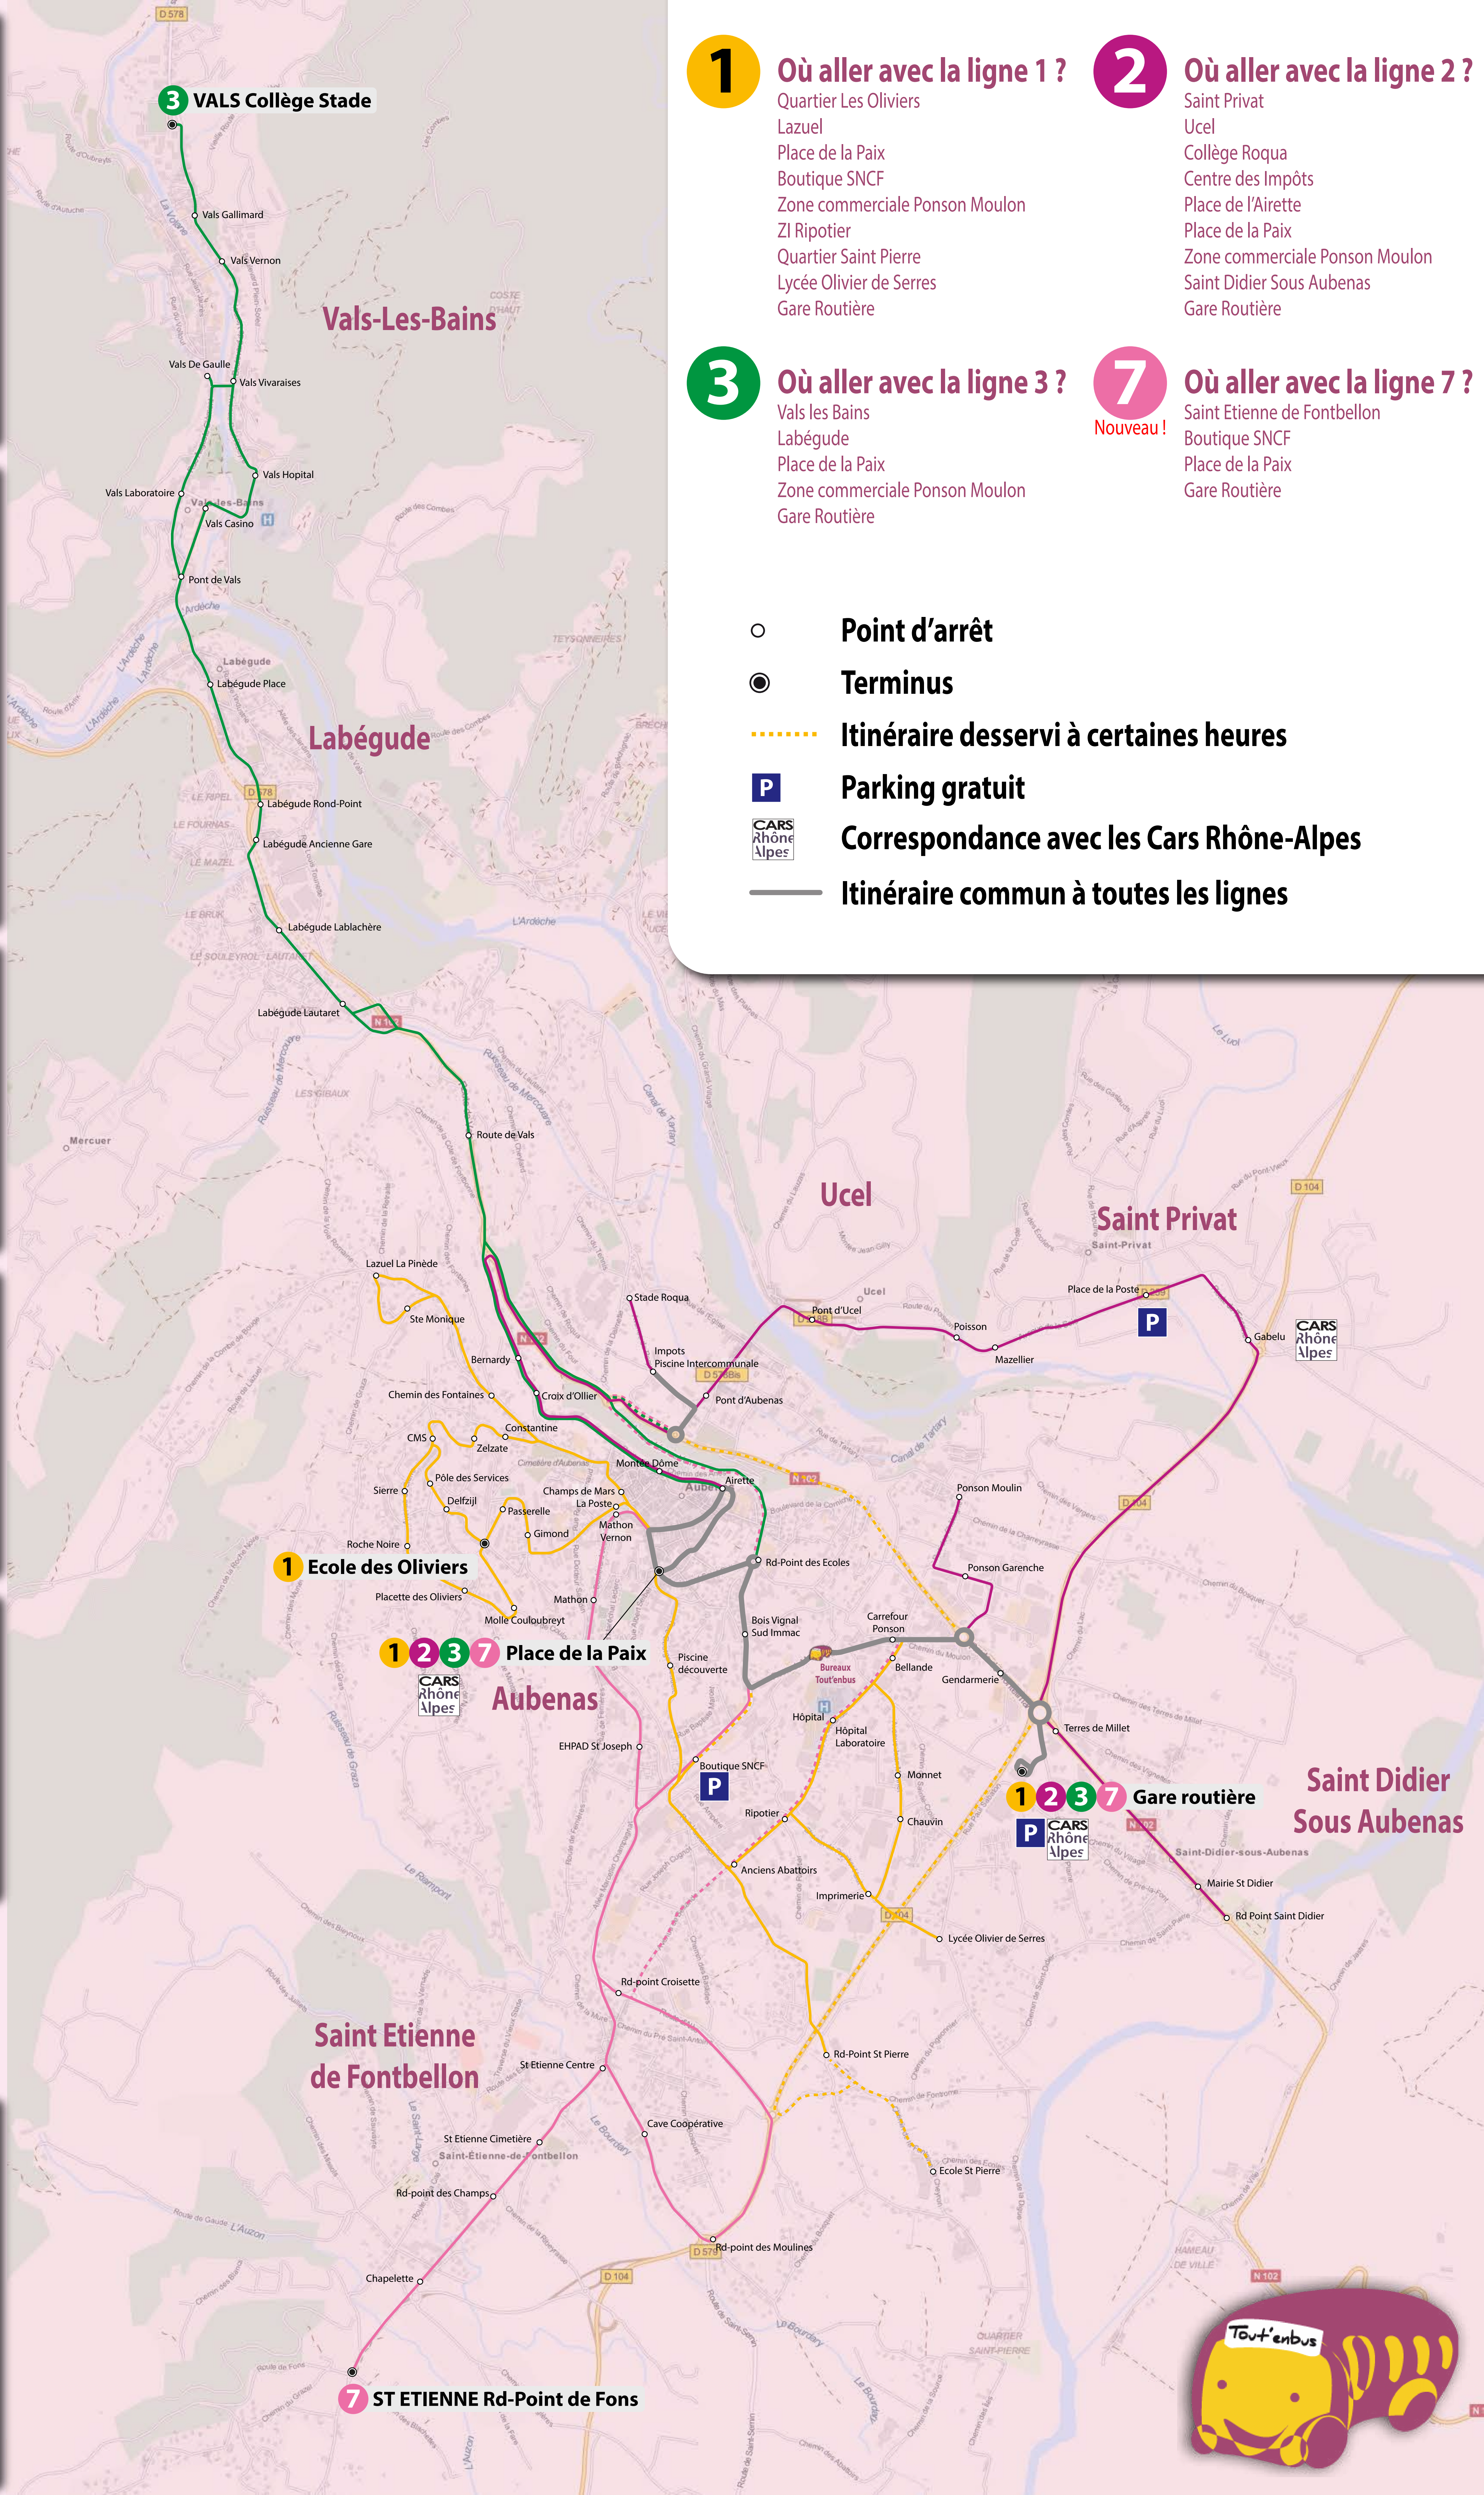

Le bus, Combien ça coute ?

Avec la carte OÙRA! :

Carnet 10 tickets : 8€

chaque ticket est valable la journée sur l'ensemble des lignes du réseau Tout'enbus. Pour obtenir ces tarifs avantageux, il est nécessaire de créer une carte OÙRA! gratuite au bureau Tout'enbus ou de présenter sa carte ourà au conducteur du bus

Abonnement 1 mois : 15€

Abonnement 1 semestre : 80€

Abonnements disponibles à l'agence commerciale

Besoin d'un renseignement ? un horaire ? un itinéraire ?

Consultez toutes les informations du réseau depuis chez vous sur internet :

www.toutenbus.fr

par téléphone au :

04.75.89.26.56

à notre agence commerciale :

22 route de Montélimar

07200 AUBENAS

arrêt : Bureaux Tout'enbus, lignes 1,2,3,7

Un objet perdu dans le bus ?

Appelez le **04.75.35.09.02**

Usagers à mobilité réduite

Pour les personnes à mobilité réduite, Tout'enbus organise un service spécifique.

Merci de réserver le véhicule 24h avant le trajet au 04.75.35.69.90

L'agence Tout'enbus est à votre disposition :

Le Lundi de 8h30 à 16h30

Le Mardi, Mercredi et Jeudi de 8h30 à 11h30 et 14h00 à 16h30

Le Vendredi de 8h30 à 13h30

Bon voyage sur nos lignes !

1 Où aller avec la ligne 1 ?

- Quartier Les Oliviers
- Lazuel
- Place de la Paix
- Boutique SNCF
- Zone commerciale Ponson Moulon
- ZI Ripotier
- Quartier Saint Pierre
- Lycée Olivier de Serres
- Gare Routière

2 Où aller avec la ligne 2 ?

- Saint Privat
- Ucel
- Collège Roqua
- Centre des Impôts
- Place de l'Airette
- Place de la Paix
- Zone commerciale Ponson Moulon
- Saint Didier Sous Aubenas
- Gare Routière

3 Où aller avec la ligne 3 ?

- Vals les Bains
- Labégude
- Place de la Paix
- Zone commerciale Ponson Moulon
- Gare Routière

7 Où aller avec la ligne 7 ?

1. **Nouveau !**
2. Saint Etienne de Fontbellon
   - Boutique SNCF
   - Place de la Paix
   - Gare Routière

- Point d'arrêt
- Terminus
- ----- Itinéraire desservi à certaines heures
- **P** Parking gratuit
- **CARS Rhône-Alpes** Correspondance avec les Cars Rhône-Alpes
- Itinéraire commun à toutes les lignes