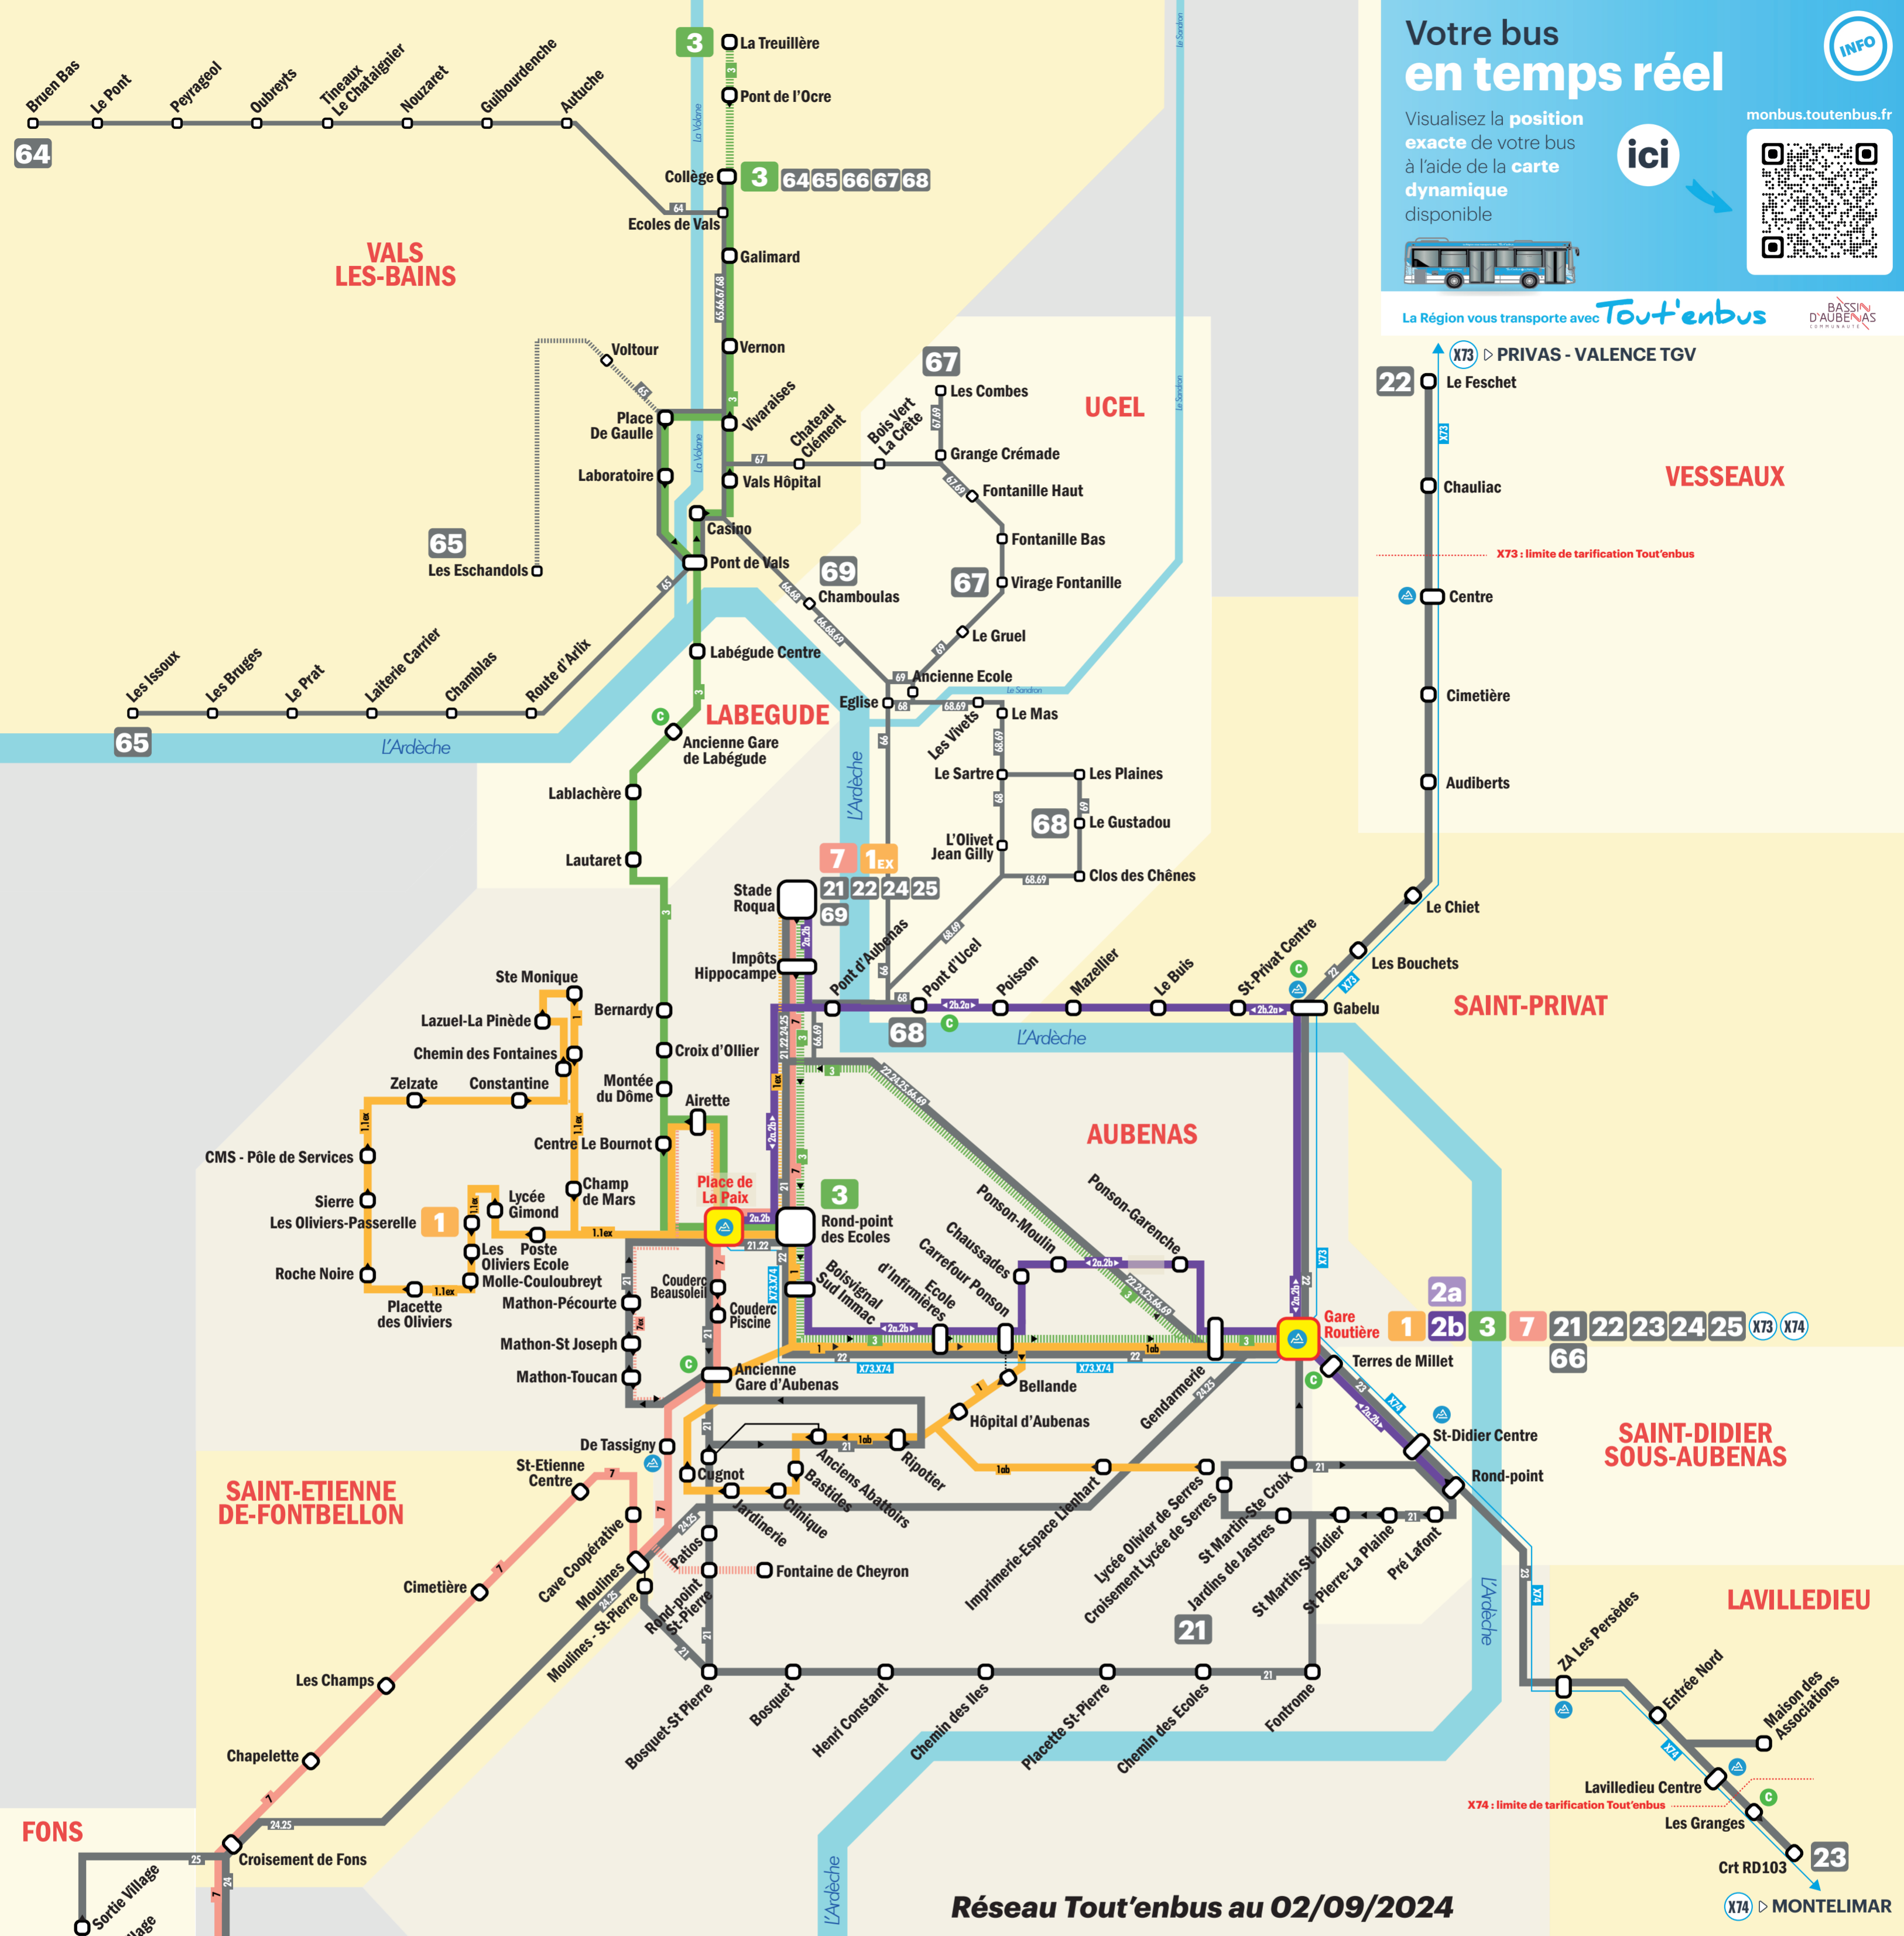

Votre bus en temps réel

Visualisez la position exacte de votre bus à l'aide de la carte dynamique disponible

ici

monbus.toutenbus.fr

La Région vous transporte avec **Tout'enbus**

Réseau Tout'enbus au 02/09/2024

LIGNES URBAINES

Un passage toutes les heures environ

- 1** AUBENAS Les Oliviers / Gare Routière
- 2a** AUBENAS / UCEL / ST-PRIVAT / ST-DIDIER dans le sens des aiguilles d'une montre
- 2b** ST-DIDIER / AUBENAS / ST-PRIVAT / UCEL dans le sens inverse des aiguilles d'une montre
- 3** AUBENAS / LABEGUDE / VALS
- 7** AUBENAS / ST-ETIENNE / LACHAPELLE

LIGNES URBAINES EXPRESS

Aux heures de pointes, en période scolaire

- 21** AUBENAS Ets Scolaires / AUBENAS Saint-Pierre
- 22** AUBENAS / VESSEAUX Feschet
- 23** AUBENAS / LAVILLEDIEU Crt RD103
- 24** AUBENAS / LACHAPELLE La Croisette
- 25** AUBENAS / FONS Village
- 64** VALS COLLEGE & ECOLES / VALS Bruen Bas
- 65** VALS COLLEGE & ECOLES / VALS Eschandols / Issoux
- 66** VALS COLLEGE / AUBENAS Gare Routière
- 67** VALS COLLEGE / VALS Combes / Fontanille
- 68** VALS COLLEGE / UCEL Clos des Chênes
- 69** AUBENAS Gare Routière / Roqua / UCEL Chamboulas

- X73** AUBENAS / VESSEAUX (PRIVAS - VALENCE)
- X74** AUBENAS / LAVILLEDIEU (MONTELMAR)

- LEGENDES**
- Arrêt
 - Arrêt desservi en sens unique
 - Sens de circulation
 - Desserte à certaines heures uniquement
 - Correspondance Cars Région Express
 - Parking Covoiturage