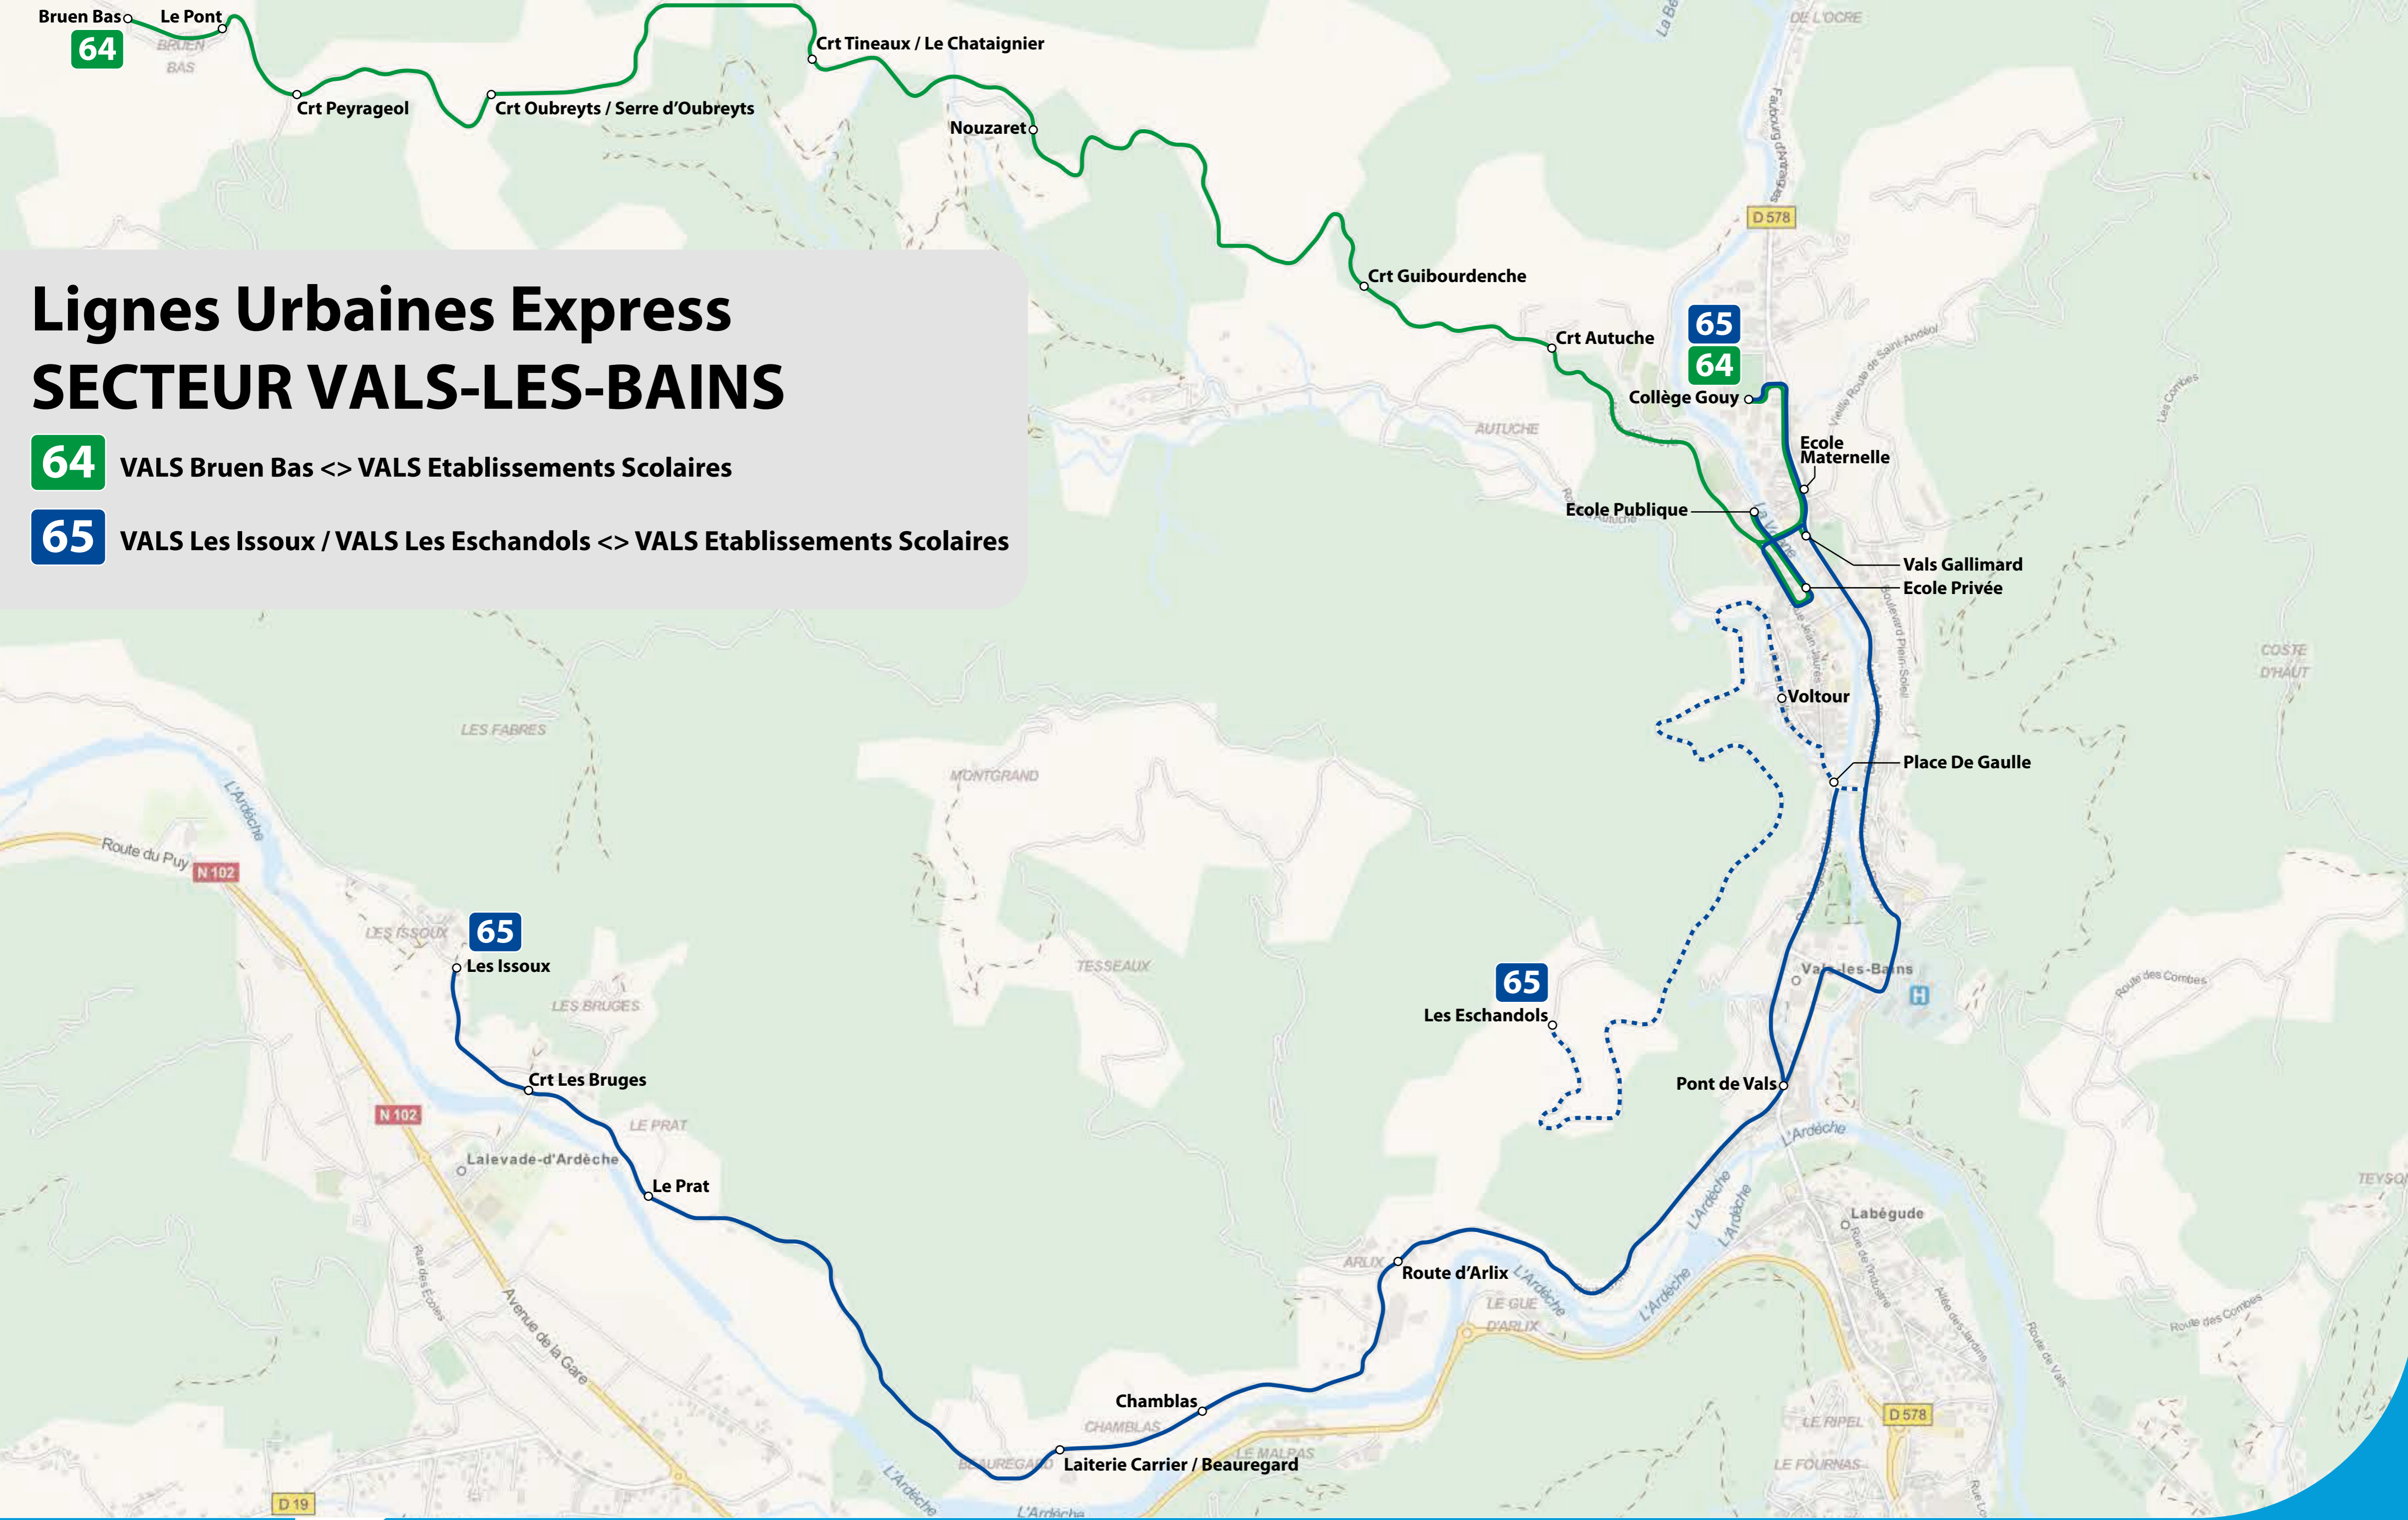

# Lignes Urbaines Express SECTEUR VALS-LES-BAINS

- 64** VALS Bruen Bas <> VALS Etablissements Scolaires
- 65** VALS Les Issoux / VALS Les Eschandols <> VALS Etablissements Scolaires

**Tout'entbus**  
BASSIN D'AUBENAS COMMUNAUTÉ

**La Région**  
Auvergne-Rhône-Alpes