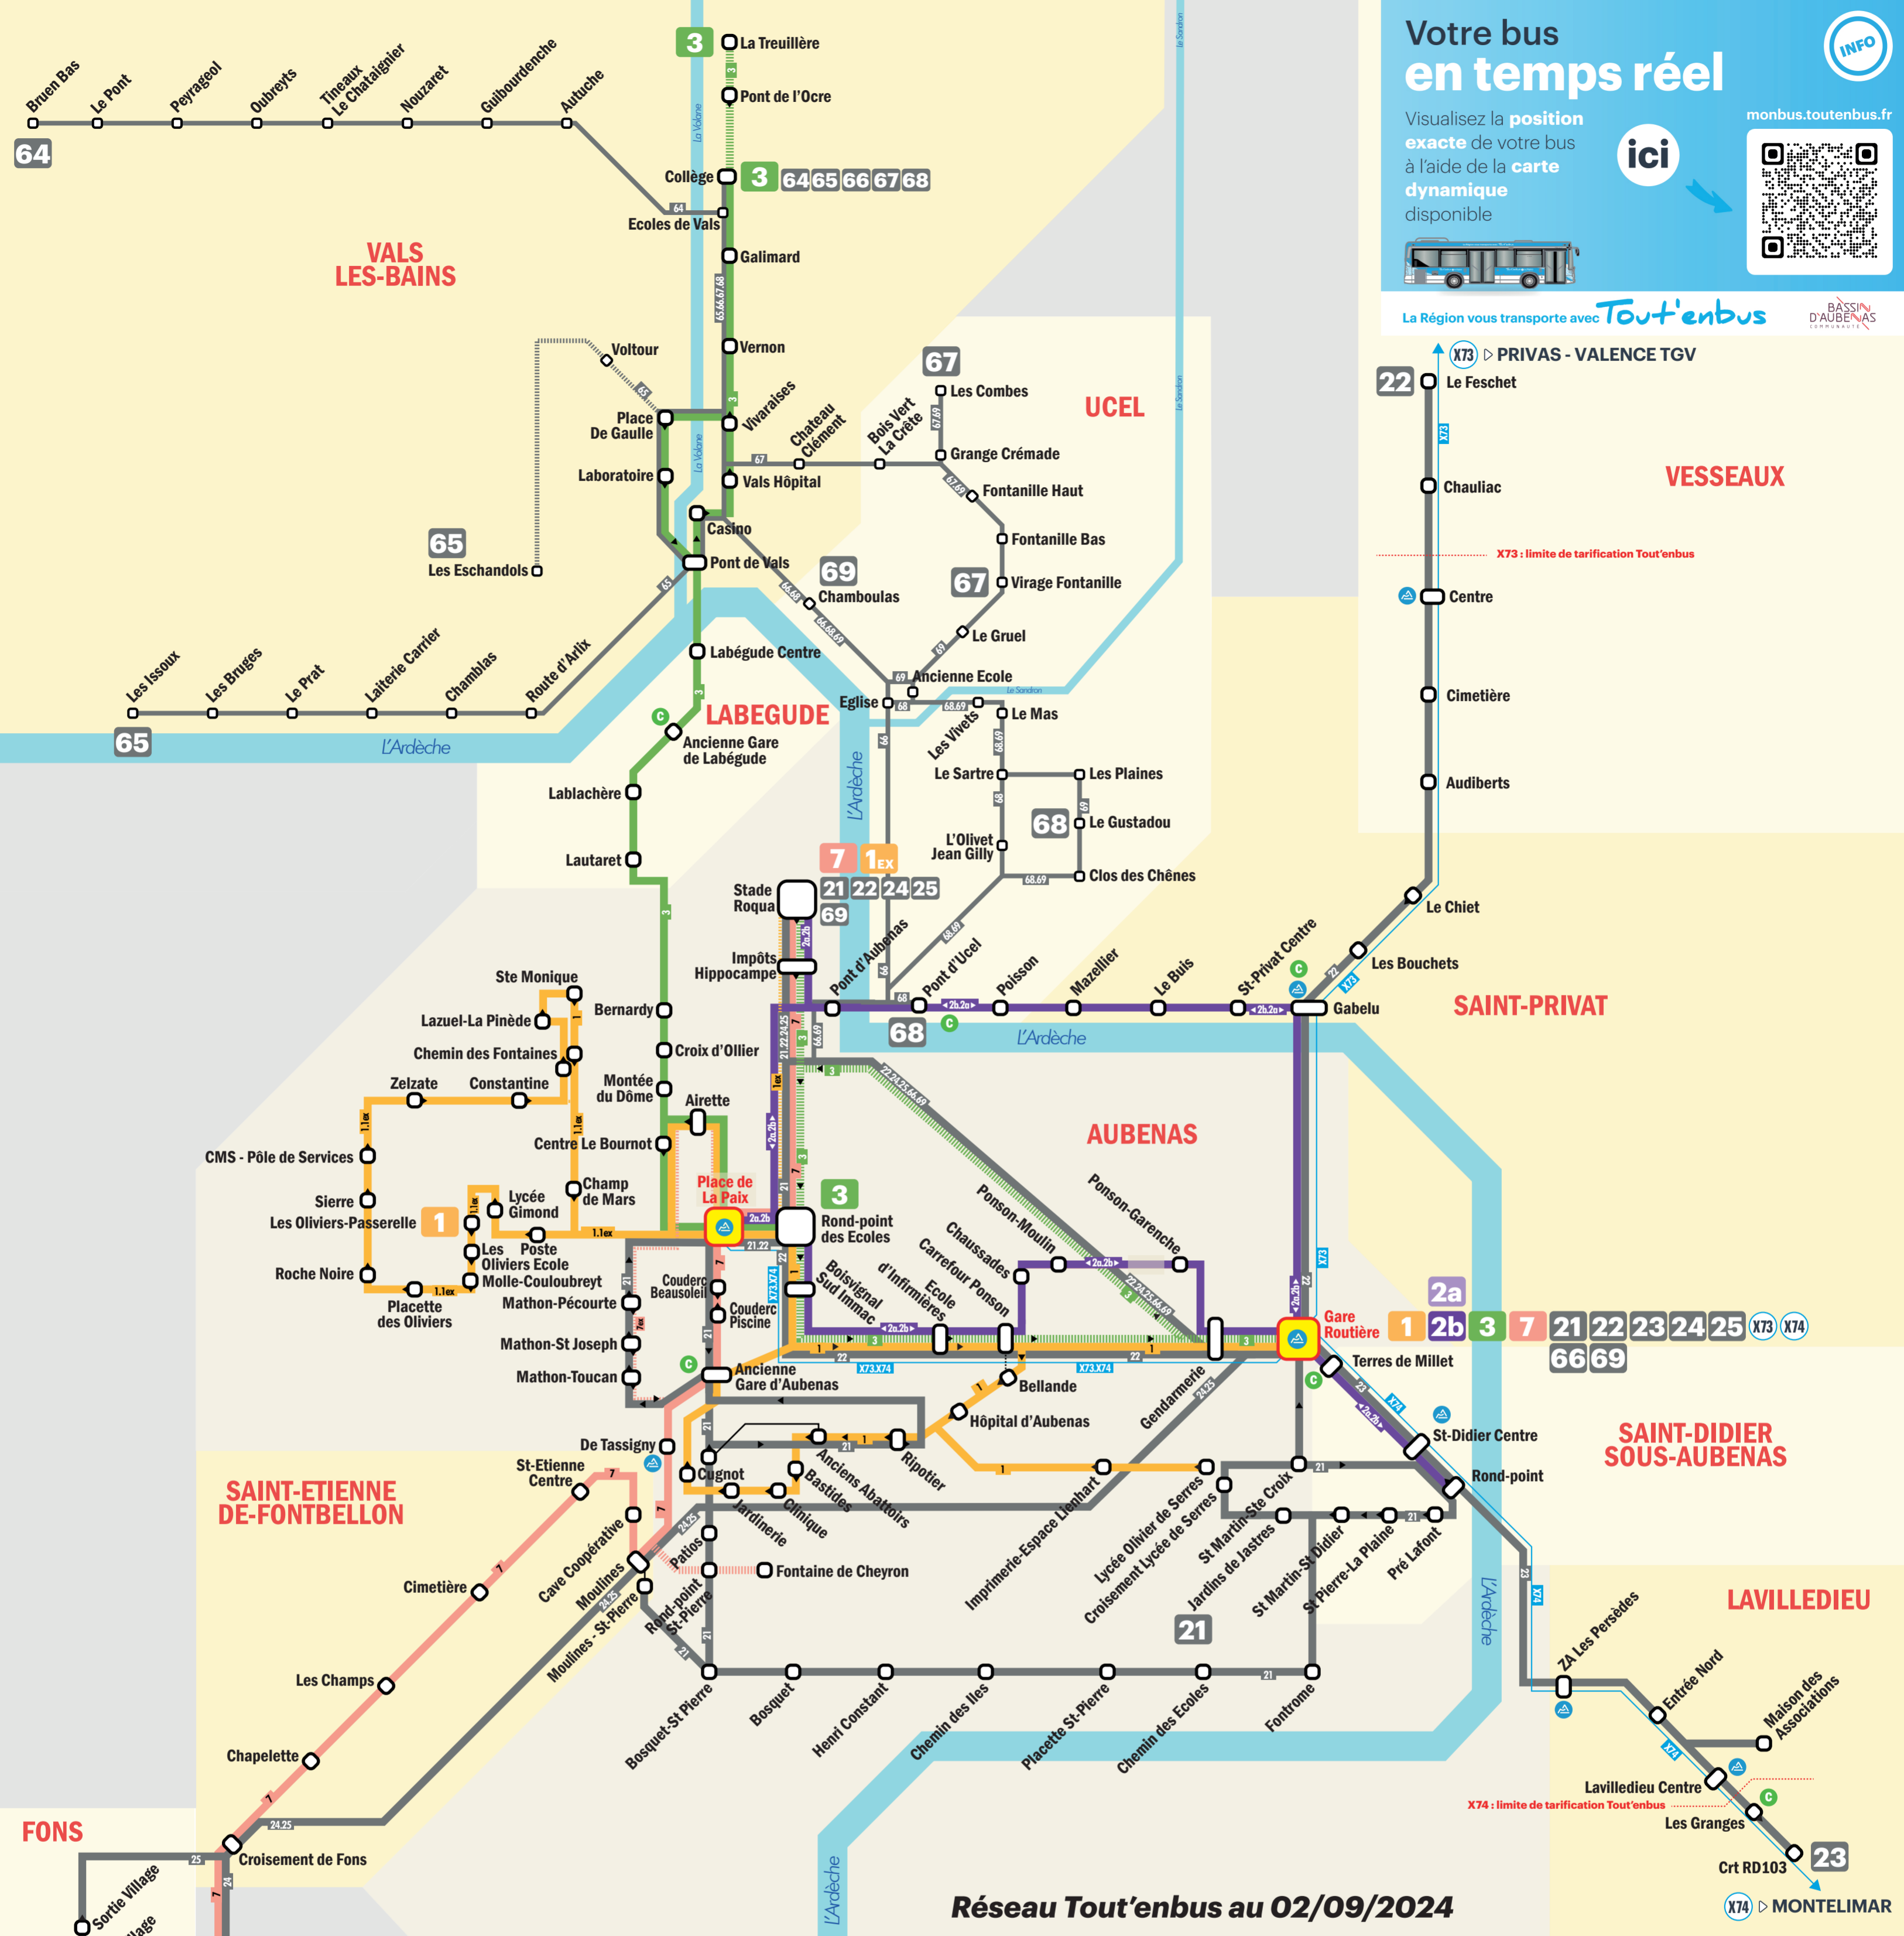

Votre bus en temps réel

Visualisez la position exacte de votre bus à l'aide de la carte dynamique disponible

ici

monbus.toutenbus.fr

La Région vous transporte avec **Tout'enbus**

Réseau Tout'enbus au 02/09/2024

LIGNES URBAINES

Un passage toutes les heures environ

- **1** AUBENAS Les Oliviers / Gare Routière
- **2a** AUBENAS / UCEL / ST-PRIVAT / ST-DIDIER dans le sens des aiguilles d'une montre
- **2b** ST-DIDIER / AUBENAS / ST-PRIVAT / UCEL dans le sens inverse des aiguilles d'une montre
- **3** AUBENAS / LABEGUDE / VALS
- **7** AUBENAS / ST-ETIENNE / LACHAPELLE

LIGNES URBAINES EXPRESS

Aux heures de pointes, en période scolaire

- **21** AUBENAS Ets Scolaires / AUBENAS Saint-Pierre
- **22** AUBENAS / VESSEAUX Feschet
- **23** AUBENAS / LAVILLEDIEU Crt RD103
- **24** AUBENAS / LACHAPELLE La Croisette
- **25** AUBENAS / FONS Village
- **64** VALS COLLEGE & ECOLES / VALS Bruen Bas
- **65** VALS COLLEGE & ECOLES / VALS Eschandols / Issoux
- **66** VALS COLLEGE / AUBENAS Gare Routière
- **67** VALS COLLEGE / VALS Combes / Fontanille
- **68** VALS COLLEGE / UCEL Clos des Chênes
- **69** AUBENAS Gare Routière / Roqua / UCEL Chamboulas

NE NAVETTES EXPRESS Ets Scolaires <-> Paix / G.R. non représentées sur ce plan

- **X73** AUBENAS / VESSEAUX (PRIVAS - VALENCE)
- **X74** AUBENAS / LAVILLEDIEU (MONTELMAR)

1. **LEGENDES**
2. Arrêt
   - Arrêt desservi en sens unique
   - Sens de circulation
   - Desserte à certaines heures uniquement
   - Correspondance Cars Région Express
   - Parking Covoiturage

Tout'enbus

BASSIN D'AUBENAS COMMUNAUTÉ

La Région

Auvergne-Rhône-Alpes