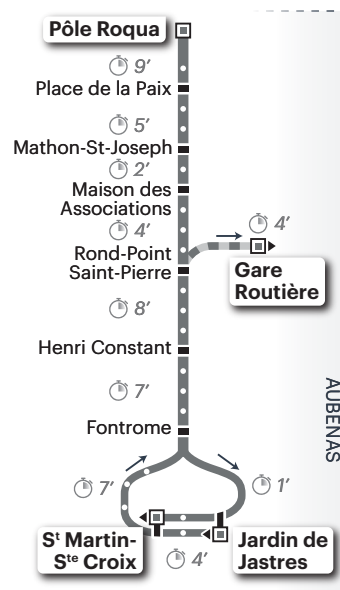

▶ SAINT-PIERRE

	T	T	T	T
	LMJV	LMJV	LMJV	Me
	21	21	21	21

Pôle Roqua - Quai 1	16:05	17:00	18:05	12:05
Médiathèque Jean Ferrat	16:12	17:07	18:10	12:12
Place de la Paix - Quai 2 (Bar)	16:14	17:09	18:12	12:14
Place de l'Airette	16:15	17:10	18:13	12:15
Mathon - Pécourte	16:19	17:14	18:17	12:19
Mathon - St-Joseph	16:20	17:15	18:18	12:20
Mathon - Toucan	16:20	17:15	18:18	12:20
Maison des Associations (Sud)	16:22	17:17	18:20	12:22
Maison des Associations (Nord)	16:23	17:18	18:21	12:23
Vaucanson	16:24	17:19	18:22	12:24
Stade Ripotier	16:25	17:20	18:23	12:25
Rond-Point St-Pierre	16:26	17:21	18:24	12:26
Tuileries	16:28	17:23	18:26	12:28
Les Moulines - St-Pierre	16:30	17:25	18:28	12:30
Bosquet	16:32	17:27	18:30	12:32
Henri Constant	16:34	17:29	18:32	12:34
Chemin des Iles	16:36	17:31	18:34	12:36
Placette Chemin St-Pierre	16:38	17:33	18:36	12:38
Chemin des Ecoles	16:40	17:35	18:38	12:40
Fontrome	16:41	17:36	18:39	12:41
Jardins de Jastres	16:42	17:37	18:40	12:42
Crt Lycée Olivier de Serres	16:44	17:39	18:42	12:44
St-Martin - Ste-Croix	16:46	17:41	18:44	12:46

Votre bus en
temps réel

Carte dynamique
et interactive:

Horaires valables à partir du 01/09/2026

Ne circule pas les week-ends et jours fériés

Horaires donnés à titre indicatif,
peuvent varier en fonction des aléas de la circulation

Merci de faire signe au conducteur