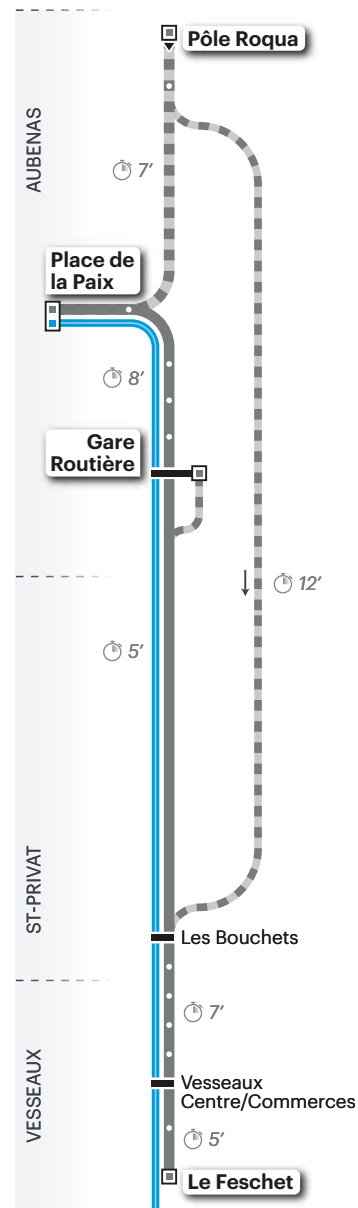

	T	T	J	T	T	J	J	J	T	T
	LMMeJV	LMMeJV	LMMeJV	LMJV	LMJV	LMJV	LMJV	LMJV	Me	Me
► VESSEAUX	22	22	22	22	22	22	22	22	22	22
Place de la Paix - Quai 2			07:37	15:33	16:13		17:13	18:10		12:10
Médiathèque Jean Ferrat			07:38	15:34	16:14		17:14	18:11		12:11
Boisignal - Sud Immac					16:15		17:15	18:12		12:12
IFSI					16:16		17:16	18:13		12:13
Carrefour Ponson					16:17		17:17	18:14		12:14
Zone Commerciale					16:18		17:18	18:15		12:15
Gare Routière - Quai 5 (A)								18:18		12:18
Gare Routière - Quai 5 (D)								18:20		12:20
Pôle Roqua - Quai 1			07:44	15:40		16:35			12:10	
Piscine Hippocampe			07:45	15:41		16:36			12:11	
S.P.P.										
Les Bouchets	07:03	07:14	07:57	15:53	16:25	16:46	17:25	18:23	12:21	12:24
Audiberts			07:59	15:55	16:27	16:48	17:27	18:25	12:23	12:26
Cimetière			08:00	15:56	16:28	16:49	17:28	18:26	12:24	12:27
Centre / Commerces		07:19	08:01	15:57	16:29	16:50	17:29	18:27	12:25	12:28
Chauliac	07:08		08:03	15:59	16:31	16:52	17:31	18:29	12:27	12:30
Feschet	07:15		08:10	16:06	16:38	16:59	17:38	18:36	12:34	12:37

	LMMeJV	LMMeJV	LMMeJV	LMJV	LMJV	LMJV	LMJV	LMJV	Me	Me
► AUBENAS	22	22	22	22	22	22	22	22	22	22
Feschet	07:17		08:12	16:07	16:41	17:01	17:41	18:39	12:34	12:37
Chauliac	07:18		08:13	16:08	16:42	17:02	17:42	18:40	12:35	12:38
Centre / Commerces	07:21	07:21	08:16	16:11	16:45	17:05	17:45	18:43	12:38	12:41
Cimetière	07:23	07:23	08:18	16:13	16:47	17:07	17:47	18:45	12:39	12:42
Audiberts	07:24	07:24	08:19	16:14	16:48	17:08	17:48	18:46	12:40	12:43
Le Chiet	07:25	07:25	08:20	16:15	16:49	17:09	17:49	18:47	12:41	12:44
Les Bouchets	07:26	07:26	08:21	16:16	16:50	17:10	17:50	18:48	12:42	12:45
Gare Routière - Quai 5 (A)		07:32	08:27	16:18		17:16		18:54	12:48	12:51
Gare Routière - Quai 5 (D)				16:20						
Zone Commerciale	07:30			16:22						
Pôle Roqua - Quai 1				16:28	17:01		18:01			
Piscine Hippocampe					17:02		18:02			
Médiathèque Jean Ferrat	07:34				17:07		18:07			
Place de la Paix - Quai 2	07:35				17:08		18:08			