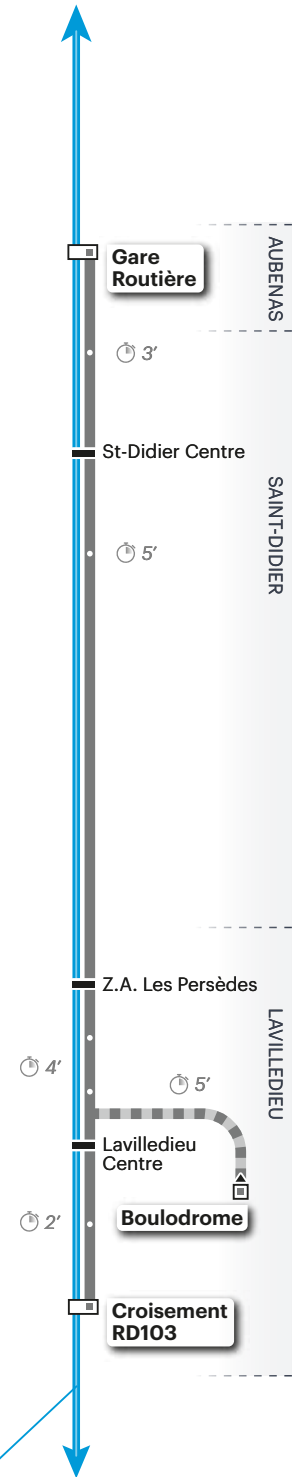

			T	T	T	T	T	T	T
		LMMeJV	LMMeJV	LMJV	LMJV	LMJV	LMJV	Me	Me
► LAVILLEDIEU		23	23	23	23	23	23	23	23
AUB.	Gare Routière - Quai 6		07:58	16:20	17:20	18:20	18:20	12:25	12:25
ST-DIDIER	Terres de Millet		08:00	16:22	17:22	18:22	18:22	12:27	12:27
	Centre		08:01	16:23	17:23	18:23	18:23	12:28	12:28
LAVILLEDIEU	Z.A. les Persèdes	07:06	08:06	16:28	17:28	18:28	18:28	12:33	12:33
	Entrée Nord	07:08	08:08	16:30	17:30	18:30	18:30	12:35	12:35
	Boulodrome							12:38	
	Centre	07:10	08:10	16:32	17:32	18:32	18:32		12:37
	Les Granges	07:11	08:11	16:33	17:33	18:33	18:33		12:38
	Crt RD103	07:12	08:12	16:34	17:34	18:34	18:34		12:39
			T						
► AUBENAS		23	23	23	23	23	23	23	23
LAVILLEDIEU	Crt RD103	07:14	08:12	16:35	17:35	18:35	18:35		12:40
	Centre	07:16	08:13	16:36	17:36	18:36	18:36		12:41
	Boulodrome		07:13	08:15	16:38	17:38	18:38		12:43
	Entrée Nord	07:18	07:18	08:20	16:43	17:43	18:43		12:48
	Z.A. les Persèdes	07:20	07:20	08:22	16:45	17:45	18:45		12:50
ST-DIDIER	Rond-Point	07:26	07:26	08:27	16:50	17:50	18:50		12:55
	Centre	07:27	07:27	08:28	16:51	17:51	18:51		12:56
	Terres de Millet	07:28	07:28	08:29	16:52	17:52	18:52		12:57
	Gare Routière - Quai 6	07:30	07:30	08:31	16:54	17:54	18:54		12:59

Le mercredi et le samedi, la ligne X74 des Cars Région est accessible au tarif Tout'enbus entre AUBENAS et LAVILLEDIEU

Horaires disponibles sur le site toutenbus.fr, rubrique «Horaires des bus»

* Hors trajets exclusivement effectués entre Paix et Gare Routière (dans les deux sens) : Utilisation des lignes Tout'enbus uniquement.