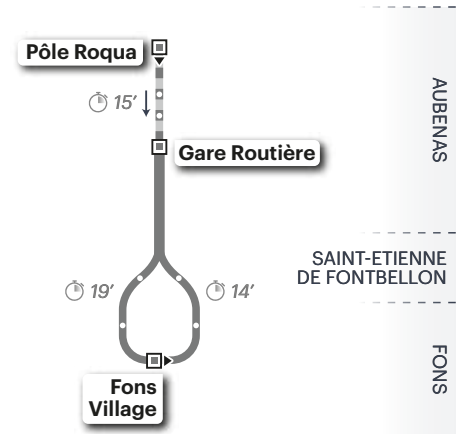

		T	J	T	T
		LMJV	LMJV	LMJV	Me
<b>► FONS</b>		25	25	25	25
AUBENAS	Pôle Roqua - Quai 3	16:35		18:05	12:05
	Piscine Hippocampe	16:36		18:06	12:06
	Médiathèque Jean Ferrat	16:44		18:12	12:14
	<b>Gare Routière - Quai 14 (A)</b>			<b>18:18</b>	<b>12:22</b>
FONS	<b>Gare Routière - Quai 14 (D)</b>		17:20	18:20	12:25
	Les Moulines	16:51	17:23	18:23	12:28
	Les Bonitots	17:01	17:33	18:33	12:38
	Fons Village	17:07	17:39	18:39	12:44
	<b>Fons sortie Village</b>	<b>17:08</b>	<b>17:40</b>	<b>18:40</b>	<b>12:45</b>
<b>► AUBENAS</b>		LMJV	LMJV	LMJV	Me
		25	25	25	25
FONS	Les Bonitots	07:10			
	<b>Village</b>	<b>07:16</b>			
S.F.	Sortie Village	07:17	17:08	18:40	12:45
	Croisement Fons	07:18			
AUB.	<b>Gare Routière - Quai 14</b>	<b>07:30</b>	<b>17:20</b>	<b>18:52</b>	<b>12:57</b>

Votre bus en temps réel

Carte dynamique et interactive: