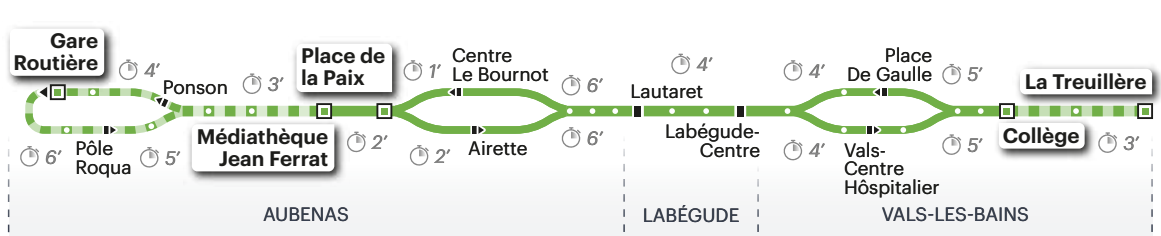

▶ AUBENAS		3ex	3	3	3	3	3	3	3	3	3	3	3	3	3	3	
VALS-LES-BAINS	La Treuillère		07:07		08:44					12:39				16:39			
	Pont de l'Ocre		07:07		08:44					12:39				16:39			
	Collège		07:10	07:58	08:47	09:42	10:57	12:12	12:42	13:12	14:12	15:37	16:42	17:15	17:50	18:50	19:50
	Galimard	07:11	07:12	08:00	08:49	09:44	10:59	12:14	12:44	13:14	14:14	15:39	16:44	17:17	17:52	18:52	19:51
	Vernon		07:13	08:01	08:50	09:45	11:00	12:15	12:45	13:15	14:15	15:40	16:45	17:18	17:53	18:53	19:52
	Place de Gaulle	07:14	07:15	08:03	08:52	09:47	11:02	12:17	12:47	13:17	14:17	15:42	16:47	17:20	17:55	18:55	19:54
	Laboratoire		07:17	08:05	08:54	09:49	11:04	12:19	12:49	13:19	14:19	15:44	16:49	17:22	17:57	18:57	19:55
	Pont de Vals		07:18	08:06	08:55	09:50	11:05	12:20	12:50	13:20	14:20	15:45	16:50	17:23	17:58	18:58	19:56
	Centre	07:18	07:19	08:07	08:56	09:51	11:06	12:21	12:51	13:21	14:21	15:46	16:51	17:24	17:59	18:59	19:57
	Centre Commercial		07:21	08:09	08:58	09:53	11:08	12:23	12:53	13:23	14:23	15:48	16:53	17:26	18:01	19:01	19:59
LABÉGUDE	Lablachère		07:22	08:10	08:59	09:54	11:09	12:24	12:54	13:24	14:24	15:49	16:54	17:27	18:02	19:02	20:00
	Lautaret		07:23	08:11	09:00	09:55	11:10	12:25	12:55	13:25	14:25	15:50	16:55	17:28	18:03	19:03	20:01
	Pôle Roqua - Quai 1				09:05												
	Piscine Hippocampe				09:06												
	Bernardy		07:27	08:14		09:58	11:13	12:28	12:58	13:28	14:28	15:53	16:58	17:31	18:06	19:06	20:03
	Croix d'Ollier		07:28	08:15		09:59	11:14	12:29	12:59	13:29	14:29	15:54	16:59	17:32	18:07	19:07	20:04
	Montée du Dôme		07:29	08:16		10:00	11:15	12:30	13:00	13:30	14:30	15:55	17:00	17:33	18:08	19:08	20:05
	Centre le Bournot		07:31	08:17		10:01	11:16	12:31	13:01	13:31	14:31	15:56	17:01	17:34	18:09	19:09	20:06
	Médiathèque Jean Ferrat				09:10												
	Place de la Paix - Quai 3 (Monoprix)	07:28	07:34	08:19	09:12	10:04	11:19	12:33	13:04	13:33	14:34	15:58	17:04	17:37	18:11	19:11	20:08
AUBENAS	Médiathèque Jean Ferrat	07:31				10:05	11:20	12:34	13:05	13:34	14:35	15:59	17:08	17:38	18:12	19:12	20:09
	Boisignal - Sud Immac	07:32				10:06	11:21		13:06		14:36		17:10	17:39			20:10
	IFSI	07:33				10:07	11:22		13:07		14:37		17:11	17:40			20:10
	Carrefour Ponson	07:34				10:08	11:23		13:08		14:38		17:12	17:41			20:11
	Zone Commerciale	07:36				10:10	11:25		13:10		14:40		17:15	17:43			20:12
	Gare Routière - Quai 19	07:38				10:12	11:27		13:12		14:42		17:17	17:45			20:13

Votre bus en temps réel

Carte dynamique et interactive:

Horaires valables à partir du 01/09/2026
Ne circule pas les dimanches et jours fériés
Horaires donnés à titre indicatif, peuvent varier en fonction des aléas de la circulation
Merci de faire signe au conducteur