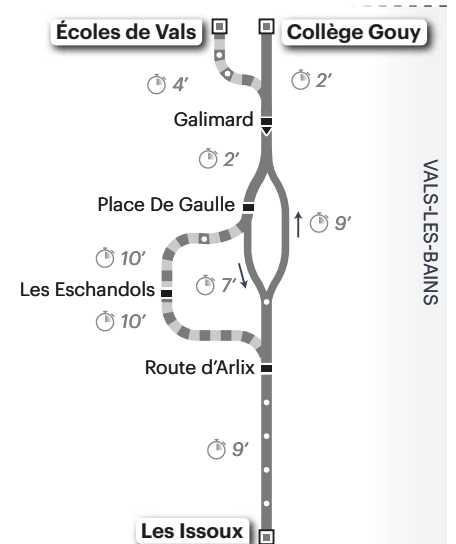

	T	
	LMMeJV	LMJV
▶ ÉT. SCOLAIRES	65	65
Les Issoux	07:20	08:01
Les Bruges	07:21	08:02
Le Prat	07:22	08:03
Laiterie Carrier	07:23	08:04
Chamblas	07:26	08:07
Route d'Arlix	07:27	08:08
Le Bateau	07:28	08:09
Les Eschandols	07:37	
Plagnol	07:38	
Côte Chaude	07:40	
Voltour	07:42	
Pont de Vals	07:45	
Place De Gaulle	07:48	
Collège Gouy	07:52	
Ecole publique		08:19
Ecole maternelle		08:21
Ecole privée		08:24

	T		
	LMJV	LMJV	Me
▶ LES ISSOUX	65	65	65
Collège Gouy	16:35	16:35	13:10
Ecole maternelle		16:37	
Ecole publique		16:39	
Ecole privée		16:40	
Galimard	16:41	16:41	13:12
Place De Gaulle	16:43	16:43	13:13
Voltour	16:45		13:15
Côte Chaude	16:47		13:17
Plagnol	16:49		13:19
Les Eschandols	16:51		13:25
Pont de Vals	17:01		13:31
Le Bateau	17:02	16:49	13:32
Route d'Arlix	17:03	16:50	13:33
Chamblas	17:06	16:53	13:36
Beauregard	17:08	16:55	13:38
Le Prat	17:09	16:56	13:39
Les Bruges	17:10	16:57	13:40
Les Issoux	17:12	16:59	13:42