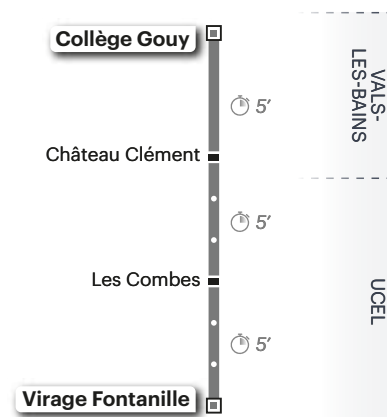

		T
► COLLÈGE GOUY		LMMeJV
		67
VALS-LES-BAINS	Virage Fontanille	07:45
	Fontanille Bas	07:47
	Fontanille Haut	07:49
	Les Combes	07:51
	Grange Crémade	07:52
	Bois Vert-La Crête	07:53
UCEL	Château Clément	07:55
	Collège Gouy	08:00

		T	T
► FONTANILLE		LMJV	Me
		67	67
UCEL	Collège Gouy	16:35	13:10
	Château Clément	16:40	13:15
VALS-LES-BAINS	Bois Vert-La Crête	16:43	13:18
	Grange Crémade	16:44	13:19
	Les Combes	16:45	13:20
	Fontanille Haut	16:47	13:22
	Fontanille Bas	16:48	13:23
	Virage Fontanille	16:50	13:25