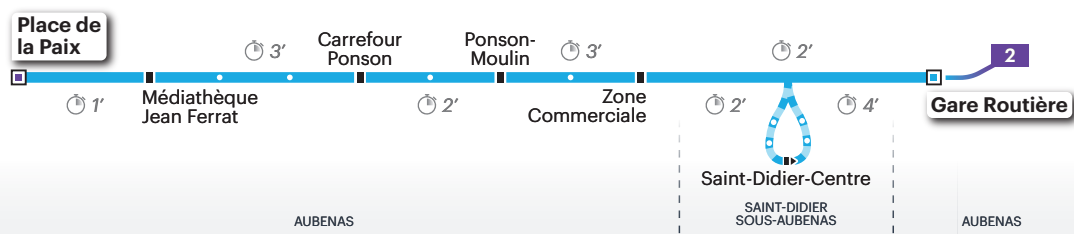

4	4	4	4	4	4	4	4	4	4	4	4	4	2	
▶ GARE ROUTIÈRE															19:30	
AUBENAS	Place de la Paix - Quai 2		08:02	09:10	10:17	11:27	12:42	13:55	15:05	16:02	17:07	18:02			19:30	
	Médiathèque Jean Ferrat		08:03	09:11	10:18	11:28	12:43	13:56	15:06	16:03	17:08	18:03				
	Boisvignal-Sud Immac		08:04	09:12	10:19	11:29	12:44	13:57	15:07	16:04	17:09	18:04				
	IFSI		08:05	09:13	10:20	11:30	12:45	13:58	15:08	16:05	17:10	18:05				
	Carrefour Ponson		08:06	09:14	10:21	11:31	12:46	13:59	15:09	16:06	17:11	18:06				
	Chaussades	07:08	08:07	09:15	10:22	11:32	12:47	14:00	15:10	16:07	17:12	18:07				
	Ponson-Moulin	07:10	08:08	09:16	10:23	11:33	12:48	14:01	15:11	16:08	17:13	18:08				
	Ponson-Garenche	07:11	08:09	09:17	10:24	11:34	12:49	14:02	15:12	16:09	17:14	18:09				
	Zone Commerciale	07:12	08:11	09:19	10:26	11:36	12:51	14:04	15:14	16:11	17:16	18:11	19:02			
	SAINT-DIDIER-SOUS-AUBENAS	Terres de Millet	07:13	08:12			11:37	12:52	14:05		16:12	17:17	18:12			19:47
Centre		07:14	08:13			11:38	12:53	14:06		16:13	17:18	18:13			19:48	
Rond-Point		07:15	08:14			11:39	12:54	14:07		16:14	17:19	18:14			19:49	
Centre		07:15	08:14			11:39	12:54	14:07		16:14	17:19	18:14			19:49	
Terres de Millet		07:16	08:15			11:40	12:55	14:08		16:15	17:20	18:15			19:50	
AUB.	Gare Routière - Quai 17	07:18	08:17	09:21	10:28	11:42	12:57	14:10	15:16	16:17	17:22	18:17	19:03	19:52		

Véhicule continuant sur la ligne 2 vers Lachapelle-sous-Aubenas via St-Privat et Aubenas

Votre bus en temps réel
Carte dynamique et interactive:

Horaires valables à partir du 01/09/2026
Ne circule pas les dimanches et jours fériés
Horaires donnés à titre indicatif, peuvent varier en fonction des aléas de la circulation
Merci de faire signe au conducteur