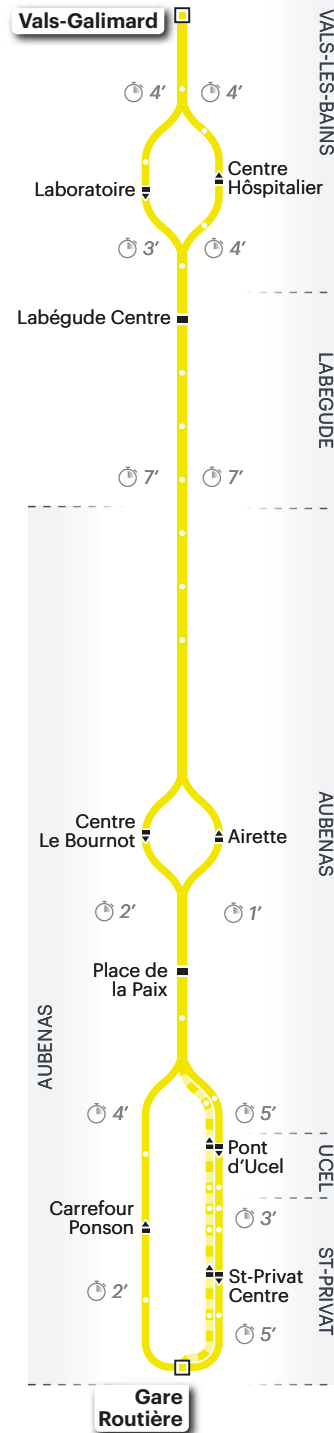

▶ AUBENAS		6	6	6	6	6	6	6	6
VALS-LES-BAINS	Galimard	10:00	11:00	12:00	13:25	14:25	15:25	16:25	17:25
	Vernon	10:01	11:01	12:01	13:26	14:26	15:26	16:26	17:26
	Place de Gaulle	10:03	11:03	12:03	13:28	14:28	15:28	16:28	17:28
	Laboratoire	10:04	11:04	12:04	13:29	14:29	15:29	16:29	17:29
	Pont de Vals	10:05	11:05	12:05	13:30	14:30	15:30	16:30	17:30
LABÉGUDE	Centre	10:07	11:07	12:07	13:32	14:32	15:32	16:32	17:32
	Ancienne Gare	10:07	11:07	12:07	13:32	14:32	15:32	16:32	17:32
	Lablachère	10:08	11:08	12:08	13:33	14:33	15:33	16:33	17:33
	Lautaret	10:09	11:09	12:09	13:34	14:34	15:34	16:34	17:34
	Bernardy	10:12	11:12	12:12	13:37	14:37	15:37	16:37	17:37
	Croix d'Ollier	10:12	11:12	12:12	13:37	14:37	15:37	16:37	17:37
AUBENAS	Montée du Dôme	10:13	11:13	12:13	13:38	14:38	15:38	16:38	17:38
	Centre le Bournot	10:14	11:14	12:14	13:39	14:39	15:39	16:39	17:39
	Place de la Paix - Quai 1	10:15	11:15	12:15	13:40	14:40	15:40	16:40	17:40
	Rond-point des Ecoles	10:16	11:16	12:16	13:41	14:41	15:41	16:41	17:41
UCEL	Pont d'Aubenas	10:19	11:19	12:19	13:44	14:44	15:44	16:44	17:44
	Pont d'Ucel	10:20	11:20	12:20	13:45	14:45	15:45	16:45	17:45
	Poisson	10:21	11:21	12:21	13:46	14:46	15:46	16:46	17:46
ST-PRIVAT	Mazellier	10:22	11:22	12:22	13:47	14:47	15:47	16:47	17:47
	Le Buis	10:23	11:23	12:23	13:48	14:48	15:48	16:48	17:48
	Centre	10:23	11:23	12:23	13:48	14:48	15:48	16:48	17:48
	Gabelu	10:25	11:25	12:25	13:50	14:50	15:50	16:50	17:50
AUB.	Gare Routière - Quai 18	10:28	11:28	12:28	13:53	14:53	15:53	16:53	17:53